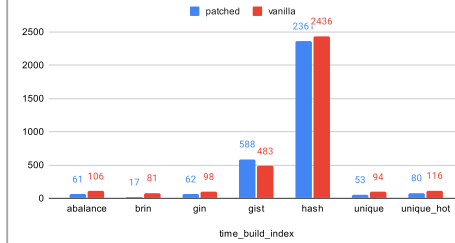

local, 8 clients