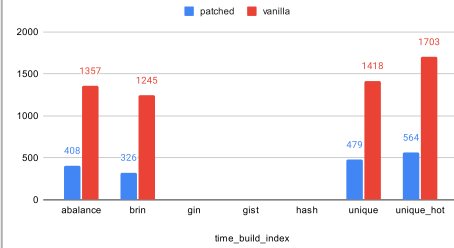

io2, 50 clients (less - better)