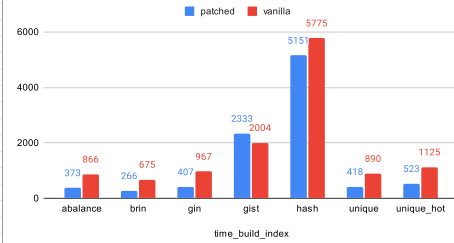

test	env	# scale	# clients	version	# aux_index_size_mb	# max_table_size_mb	# max_index_size_mb	# time_build_index
	io2							
		local						
		8			8			
		50			50			
test	patched	vanilla	patched	vanilla	patched	vanilla	patched	vanilla
abalance	373	866	408	1357	61	106	132	155
brin	266	675	326	1245	17	81	19	113
gin	407	967			62	98	139	149
gist	2333	2004			588	483	810	929
hash	5151	5775			2361	2436	2821	3432
unique	418	890	479	1418	53	94	70	152
unique_hot	523	1125	564	1703	80	116	185	186

io2, 8 clients, (less - better)